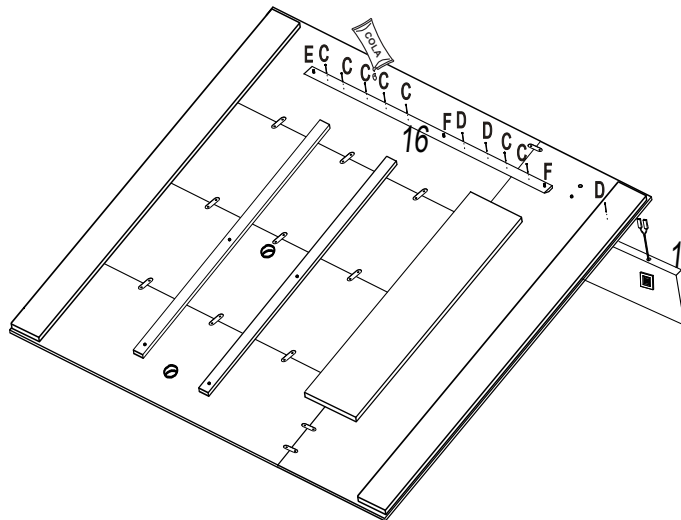

Passo 01

Passo 02

Passo 03

Passo 04

Passo 05

Passo 06