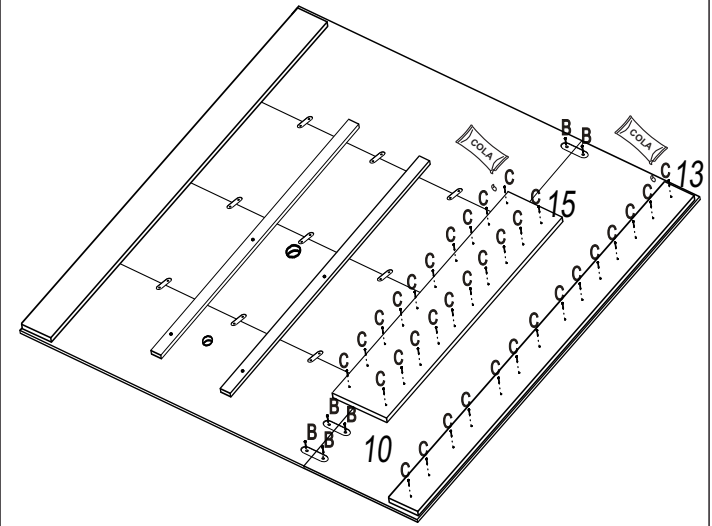

Passo 01

Passo 02

Passo 03

Passo 04

Passo 05

Passo 06