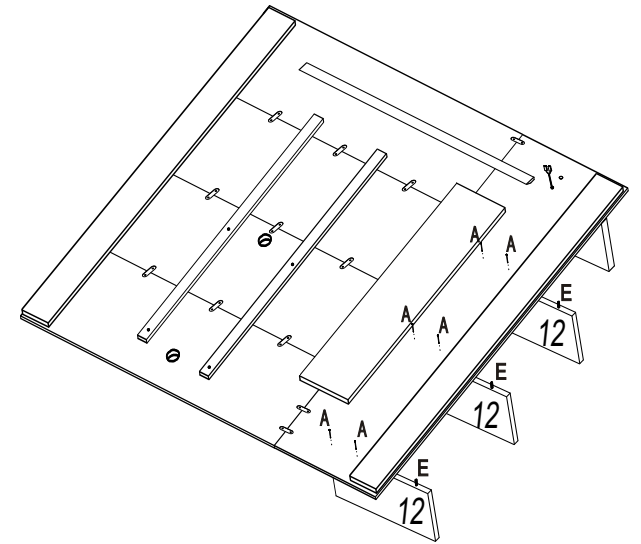

Passo 01

Passo 02

Passo 03

Passo 04

Passo 05

Passo 06