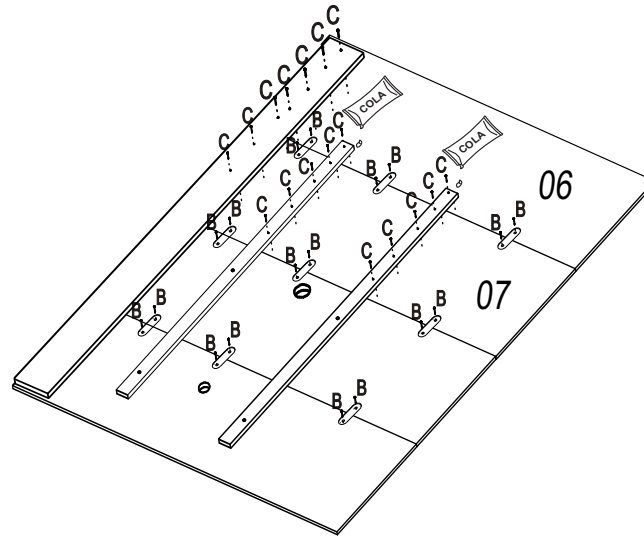

Passo 01

Passo 02

Passo 03

Passo 04

Passo 05

Passo 06