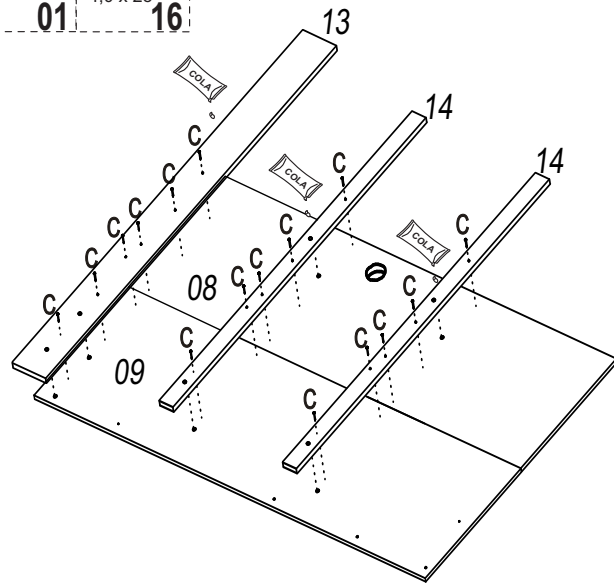

Passo 01

Passo 02

Passo 03

Passo 04

Passo 05

Passo 06